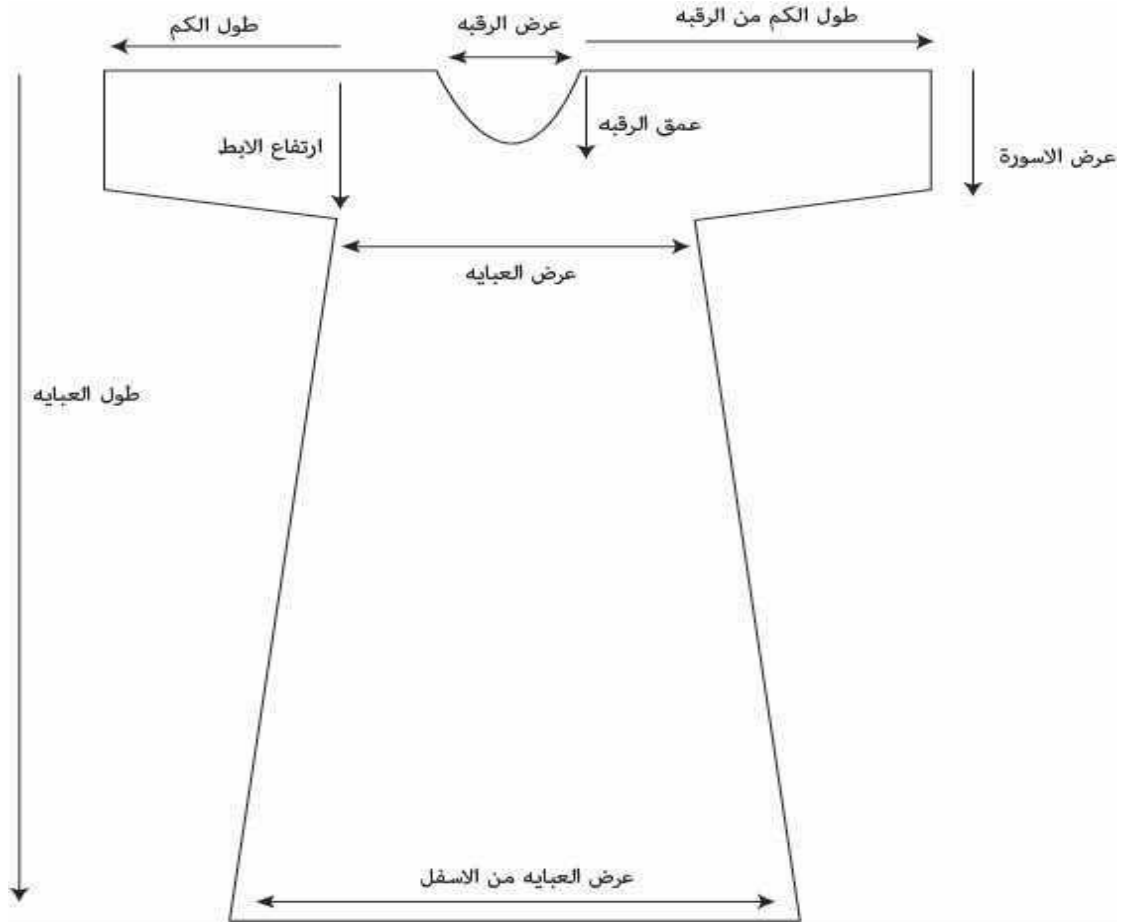

جدول مقاسات عبايات

دليل قياس العبايات						
طول الكم		العرض		الطول		المقاسات
سم	انش	سم	انش	سم	انش	
67	26.5	55	21.5	127	50	50
68	27	57	22.5	132	52	52
68	27	60	23.5	137	54	54
69	27.5	62	24.5	142	56	56
70	28	65	25.5	147	58	58
70	28	67	26.5	152	60	60

الطول يقاس من الكتف

● طول الطرحة مترين و عرضها 75 سم .

دليل قياس عبايات (بناتي)						
طول الكم		العرض		الطول		المقاسات
سم	انش	سم	انش	سم	انش	
55	21.5	44	17.5	107	42	42
57	22.5	46	18	112	44	44
60	23.5	48	19	117	46	46
62	24.5	51	20	122	48	48

الطول يقاس من الكتف

● طول الطرحة مترين و عرضها 75 سم .

دليل قياس عبايات الرأس				
طول الكم		الطول		المقاسات
سم	انث	سم	انث	
81	32	152	60	60
81	32	157	62	62
84	33	162	64	64
86	34	167	66	66
86	34	172	68	68

الطول يقاس من الرأس
عرض العبايه فري سايز لجميع المقاسات