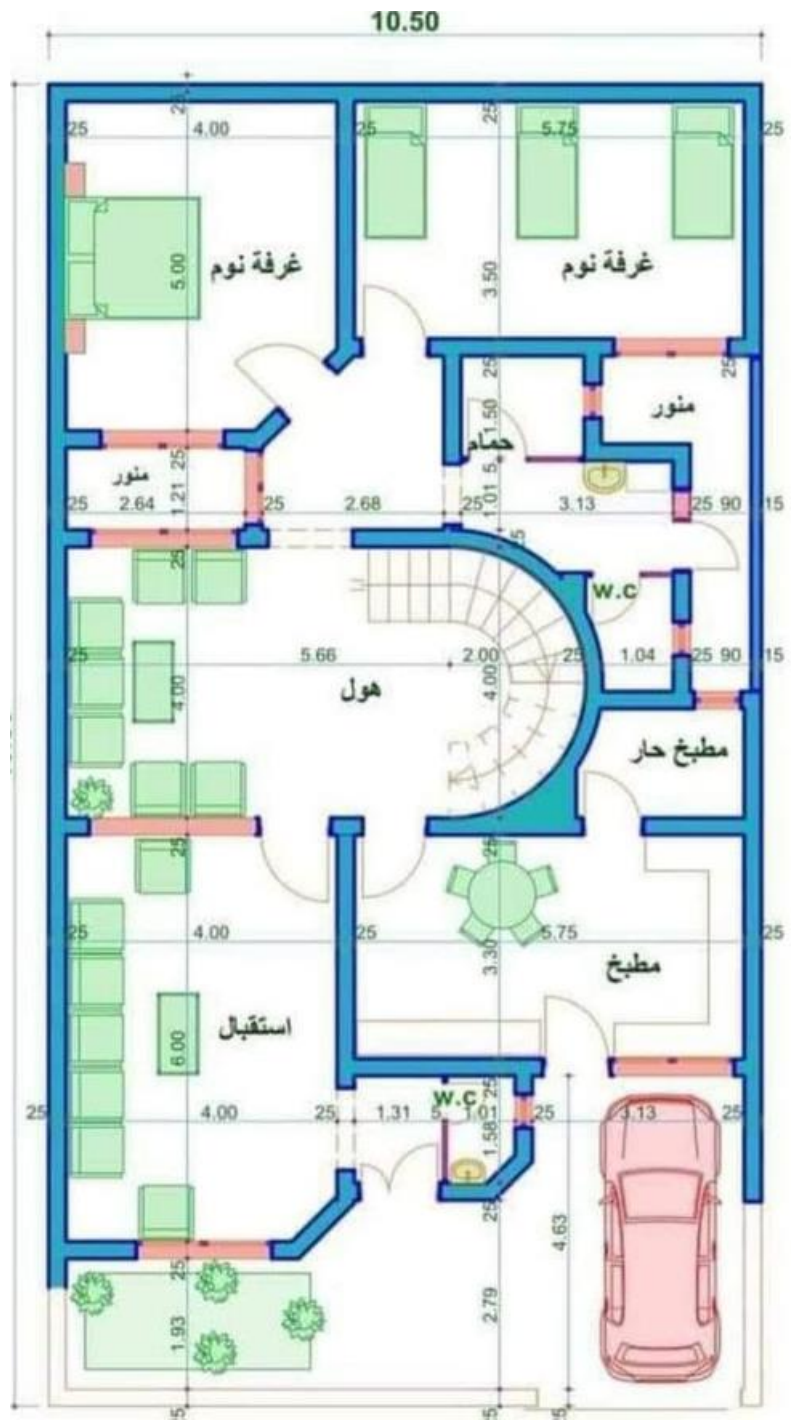

مخطط مساحة ٢٥٠ متر

مخطط استراحة ٣٠٤ م

شارع عرض ٢٠٠ متر

مخطط استراحة لمساحة ٤٠٠ م

مخطط استراحة ٥٠٠ م

مخطط لمساحة ٦٠٠ م

مخطط لمساحة ١٠٠٠ م